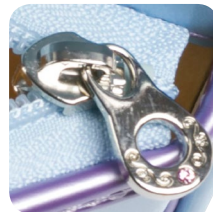

内装

側面

背面

ビビッドピンク
×
ビビッドピンク

スマイル
×
パールピーチ

ミント
×
ミント

キャメル
×
ピーチ

カブセ鉸

ファスナー引手

ポケットデザイン

サイドデザイン

重量：990g前後(本体重量)

本体素材：クラリーノ®エフ

サイズ：23.5×13.0×30.5cm(内寸)

日本製

掲載製品は、全て日本のランドセル工場で作られています。